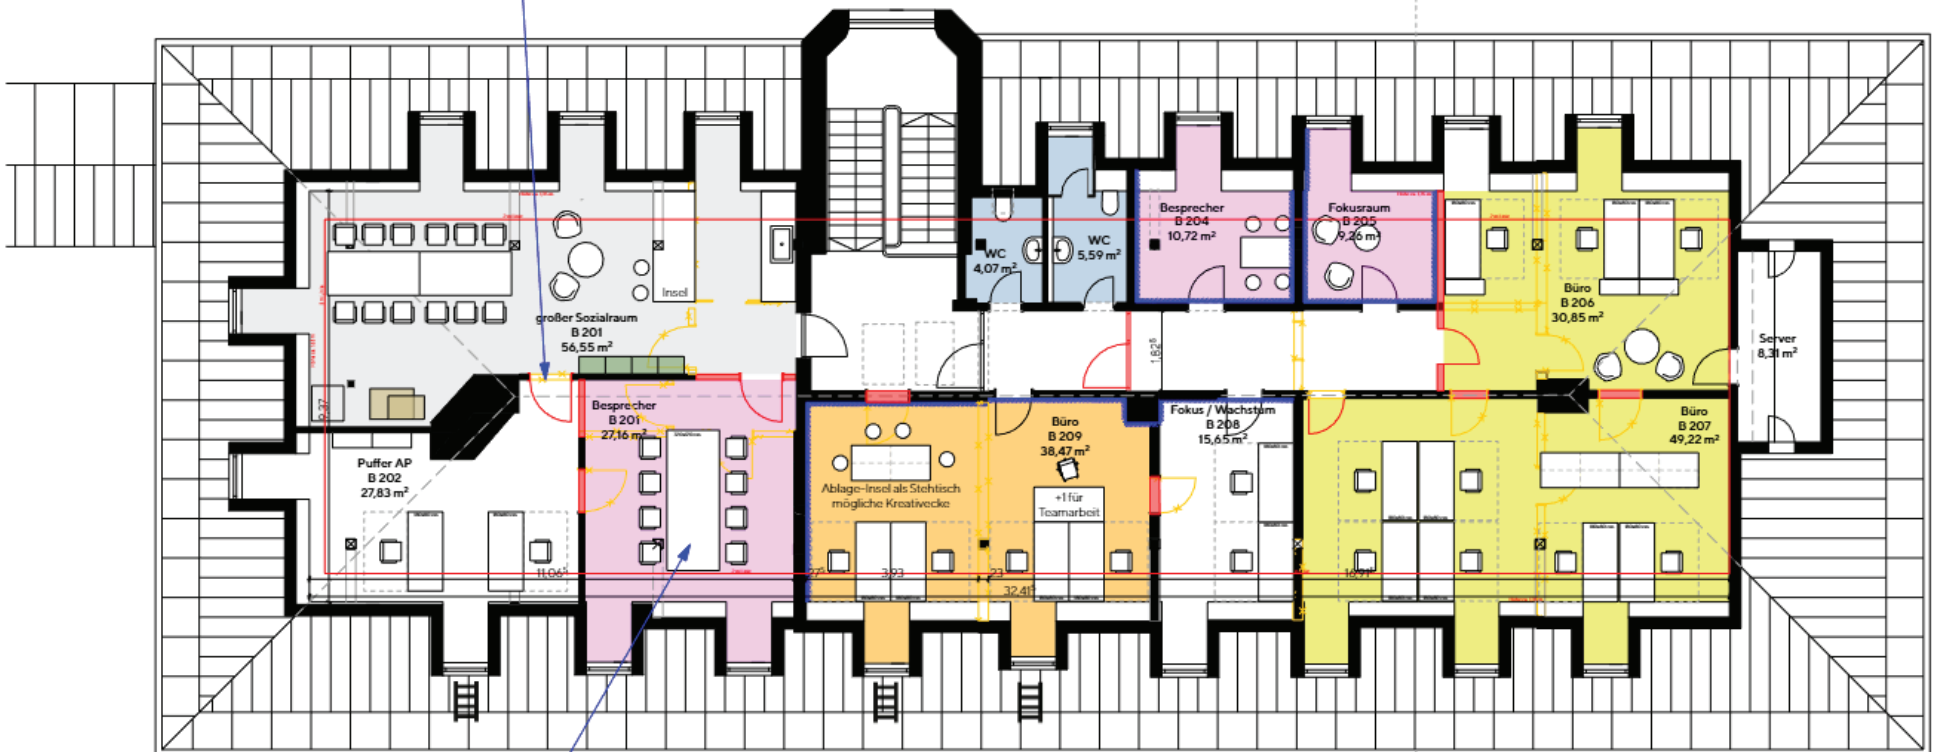

von Sozialraum in Besprecher + Puffer AP

ANBAU 1977

Haus B - DG

ANBAU 1977

Besprecher 8 P

Team 1.2  
>> geringe und mittlere  
Vertraulichkeit / Viel Teilzeit

Fokus / Wachstum  
Zwischenzone  
APs für beide Teams